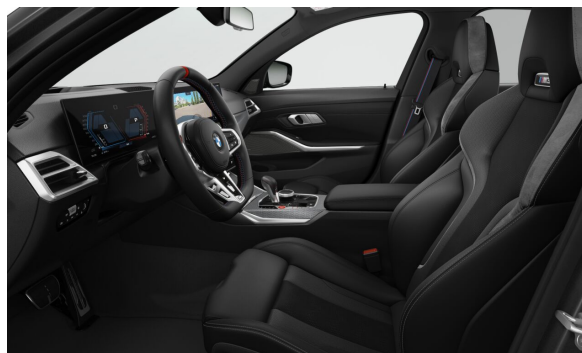

WNĘTRZE.

		Ceny brutto w PLN
FLKSW	Merino Black skórzana	0,00
S04LN	Listwy ozdobne M Aluminium Rhombic Anthracite	0,00

WYPOSAŻENIE OPCJONALNE.

		Ceny brutto w PLN
S03M5	Sportowy układ hamulcowy M czerwony	1 600,00
S03MF	Reflektory M Shadowline	1 400,00
S05AL	System bezpieczeństwa Active Protection	1 600,00
S05DN	Asystent parkowania Plus z systemem kamer 360	3 200,00
S06DR	BMW Drive Recorder	1 000,00
S07A2	Pakiet Innowacji	12 000,00
S0316	Elektrycznie sterowana klapa bagażnika	0,00
S0322	Dostęp komfortowy	0,00
S0552	Adaptacyjne reflektory LED	0,00
S05AC	Asystent świateł drogowych	0,00
S05AU	Systemy asystujące kierowcy Professional	6 400,00
S07ME	Pakiet M Driver	11 100,00