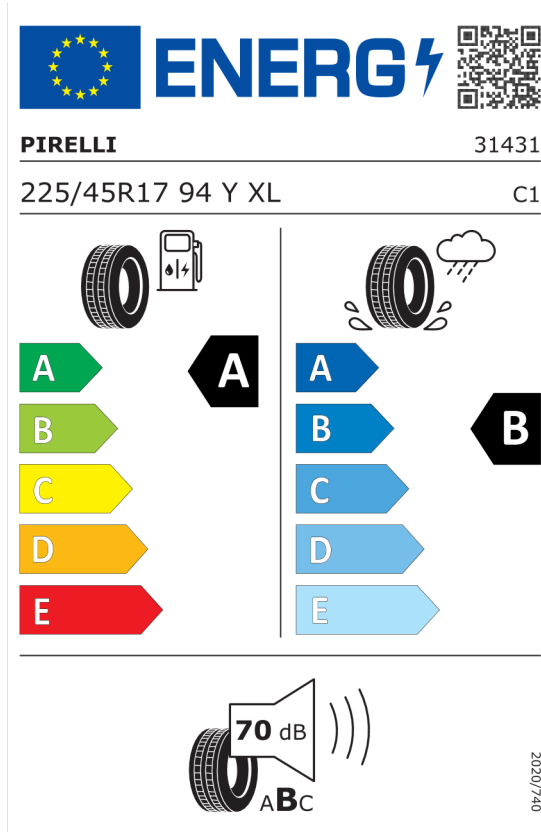

Oferta
187363
14.06.2023

Etykieta energetyczna UE dla opon

Michelin 411531

<https://eprel.ec.europa.eu/qr/411531>

Pirelli 595907

<https://eprel.ec.europa.eu/qr/595907>

Oferta
187363
14.06.2023

Bridgestone 381490

BRIDGESTONE 9851

225/45 R17 94 Y XL C1

2020/740

<https://eprel.ec.europa.eu/qr/381490>

Goodyear 529952

GOODYEAR 546605

225/45R17 94 Y XL C1

2020/740