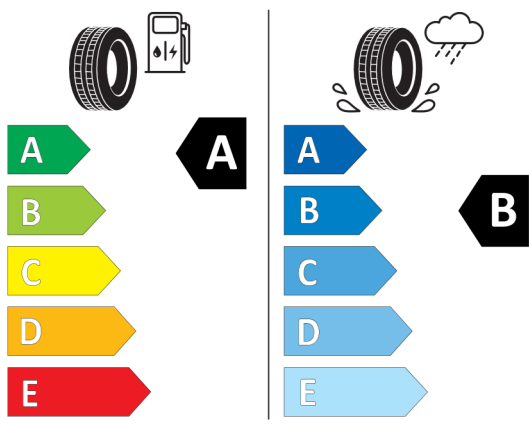

Oferta
187363
14.06.2023

Bridgestone 381490

BRIDGESTONE 9851

225/45 R17 94 Y XL C1

2020/740

<https://eprel.ec.europa.eu/qr/381490>