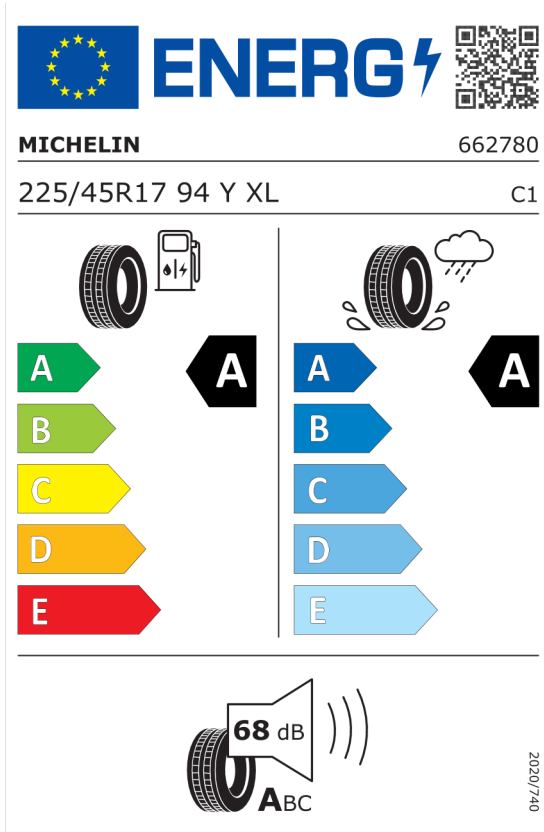

Total cena brutto z VAT	PLN	169 900,00
--------------------------------	------------	-------------------

Nota prawna

Podane ceny są cenami detalicznymi, zawierającymi podatek VAT oraz podatek akcyzowy. Wskazane dane dotyczące zużycia paliwa oraz emisji CO₂ zostały ustalone na podstawie nowej procedury WLTP określonej w Rozporządzeniu (UE) 2017/1151 z dnia 1 czerwca 2017 r. uzupełniające rozporządzenie (WE) nr 715/2007 Parlamentu Europejskiego i Rady w sprawie homologacji typu pojazdów silnikowych w odniesieniu do emisji zanieczyszczeń pochodzących z lekkich pojazdów pasażerskich i użytkowych (Euro 5 i Euro 6) oraz w sprawie dostępu do informacji dotyczących naprawy i utrzymania pojazdów w brzmieniu obowiązującym w chwili udzielenia homologacji.

Oferta
187363
14.06.2023

Etykieta energetyczna UE dla opon

Michelin 411531

<https://eprel.ec.europa.eu/qr/411531>

Pirelli 595907

<https://eprel.ec.europa.eu/qr/595907>

Oferta
187363
14.06.2023

Bridgestone 381490