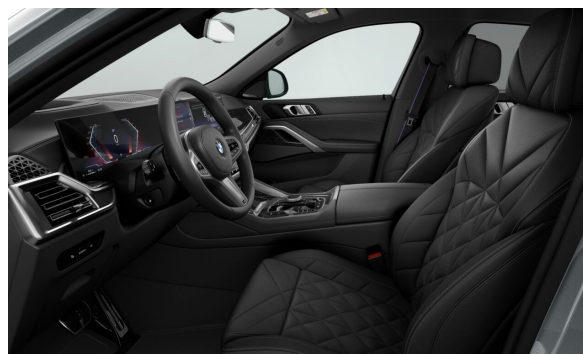

Dealer BMW

Oferta nr 20896
Data wydruku 05.02.2025
Numer zamówienia 8614444
Strona 5 z 10

WNĘTRZE.

		Ceny brutto w PLN
FKPSW	Sensafin Black skórzana ekologiczna z dekoracyjnym obszyciem	0,00
S04LM	Listwy ozdobne drewno szlachetne Finline czarne z metalicznym szlifem	1 000,00

WYPOSAŻENIE OPCJONALNE.

		Ceny brutto w PLN
S02VR	Zawieszenie pneumatyczne obu osi	6 100,00
S033B	Pakiet sportowy M Pro	8 600,00
S01MA	Sportowy układ wydechowy M	0,00
S03M2	Sportowy układ hamulcowy M czerwony	0,00
S03MF	Reflektory M Shadowline	0,00
S04GQ	Pasy bezpieczeństwa z przeszyciami w barwach BMW M	0,00
S07M9	M Shadowline o rozszerzonym zakresie	0,00
S03AC	Hak holowniczy, elektryczny	5 900,00
S03DN	Nerki BMW 'Iconic Glow'	2 500,00
S03KA	Szyby przednie o zwiększonej izolacji akustycznej	3 000,00
S0420	Przyciemniana szyba tylna i tylne szyby boczne	2 700,00
S0453	Aktywna wentylacja foteli przednich	4 400,00
S0456	Komfortowe fotele przednie, regulowane elektrycznie z pamięcią ustawień	4 200,00
S04NB	Klimatyzacja automatyczna z regulacją 4-strefową	4 000,00
S07R7	Pakiet Innowacji	24 400,00
S0552	Adaptacyjne reflektory LED	0,00
S05AS	Systemy asystujące kierowcy	0,00
S05DW	Parking Assistant Professional z systemem kamer 360	0,00
S0688	Zestaw HiFi Harman Kardon Surround Sound	0,00
S06U3	BMW Live Cockpit Professional z systemem nawigacyjnym	0,00
S06U8	Obsługa za pomocą gestów	0,00
S07RS	Pakiet Comfort	4 400,00
S044A	Uchwyty na napoje z regulacją temperatury	0,00
S04HA	Ogrzewanie foteli przednich i tylnych	0,00
S04HB	Ogrzewanie przednich foteli i podłokietników oraz kierownicy	0,00
S08A1	Polska wersja językowa	0,00