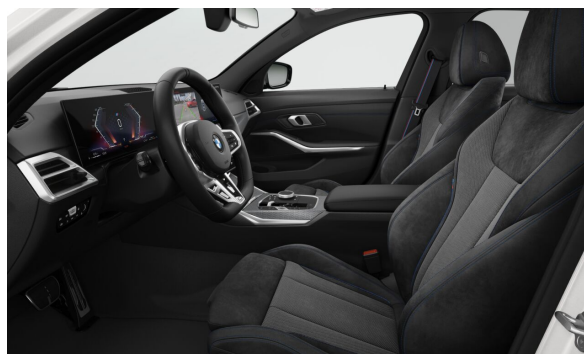

Dealer BMW

Oferta nr 21788
Data wydruku 25.02.2025
Numer zamówienia 8614575
Strona 5 z 10

S01HX 18" aluminiowe obręcze M Double-spoke 848 Bicolor 0,00

WNĘTRZE.

		Ceny brutto w PLN
FEPMI	M PerformTex Black materiałowa z obszyciami w kolorach M	0,00
S04LN	Listwy ozdobne M Aluminium Rhombicle Anthracite	0,00

WYPOSAŻENIE OPCJONALNE.

		Ceny brutto w PLN
S02PA	Śruby zabezpieczające	0,00
S02VL	Zmienny, sportowy układ kierowniczy	0,00
S0337	Pakiet sportowy M	10 000,00
S0481	Sportowe fotele przednie	0,00
S0704	Zawieszenie sportowe M	0,00
S0710	Kierownica sportowa M, skórzana	0,00
S0715	Pakiet aerodynamiczny M	0,00
S0775	Podsufitka M Anthracite	0,00
S033B	Pakiet sportowy M Pro	7 700,00
S0337	Pakiet sportowy M	
S03M2	Sportowy układ hamulcowy M czerwony	0,00
S03MF	Reflektory M Shadowline	0,00
S0481	Sportowe fotele przednie	
S04GQ	Pasy bezpieczeństwa z przeszyciami w barwach BMW M	0,00
S0704	Zawieszenie sportowe M	
S0710	Kierownica sportowa M, skórzana	
S0715	Pakiet aerodynamiczny M	
S0754	Spojler tylny M	0,00
S0775	Podsufitka M Anthracite	
S07M9	M Shadowline o rozszerzonym zakresie	0,00
S0420	Przyciemniana szyba tylna i tylne szyby boczne	2 300,00
S0491	Elektryczna regulacja szerokości oparcia kierowcy	0,00
S0552	Adaptacyjne reflektory LED	3 900,00
S05AC	Asystent świateł drogowych	0,00
S0676	Zestaw głośnikowy HiFi	1 900,00
S08A1	Polska wersja językowa	0,00