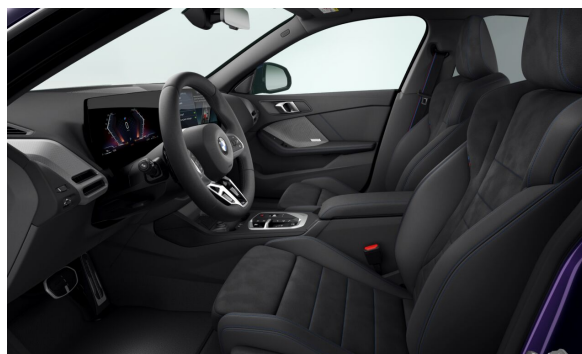

Dealer BMW

Oferta nr 21094
Data wydruku 10.02.2025
Numer zamówienia 8619191
Strona 5 z 8

WNĘTRZE.

		Ceny brutto w PLN
FKTNL	M Alcantara/Veganza Black materiałowa, skóra ekologiczna z kontrast. obszyciem	0,00
S043Z	Listwy ozdobne M matowe Aluminium hexacube podświetlane	0,00

WYPOSAŻENIE OPCJONALNE.

		Ceny brutto w PLN
S0248	Ogrzewanie kierownicy	900,00
S02PA	Śruby zabezpieczające	0,00
S02TE	Automatyczna skrzynia biegów z łopatkami	0,00
S0337	Pakiet sportowy M	16 400,00
S02VF	Zawieszenie adaptacyjne M	0,00
S0481	Sportowe fotele przednie	0,00
S0710	Kierownica sportowa M, skórzana	0,00
S0775	Podsufitka M Anthracite	0,00
S09T1	M Sport zewnętrzny	0,00
S09T2	M Sport wewnętrzny	0,00
S033B	Pakiet sportowy M Pro	6 800,00
S02VF	Zawieszenie adaptacyjne M	0,00
S0337	Pakiet sportowy M	0,00
S03M2	Sportowy układ hamulcowy M czerwony	0,00
S03MF	Reflektory M Shadowline	0,00
S0481	Sportowe fotele przednie	0,00
S04GQ	Pasy bezpieczeństwa z przeszyciami w barwach BMW M	0,00
S0710	Kierownica sportowa M, skórzana	0,00
S0754	Spojler tylny M	0,00
S0775	Podsufitka M Anthracite	0,00
S07M9	M Shadowline o rozszerzonym zakresie	0,00
S09T1	M Sport zewnętrzny	0,00
S09T2	M Sport wewnętrzny	0,00
S03B5	Dach w kolorze czarnym	1 700,00
S0420	Przyciemniana szyba tylna i tylne szyby boczne	1 800,00
S0455	Aktywne fotele przednie	2 200,00
S0459	Elektryczna regulacja foteli przednich z pamięcią ustawień fotela kierowcy	3 900,00