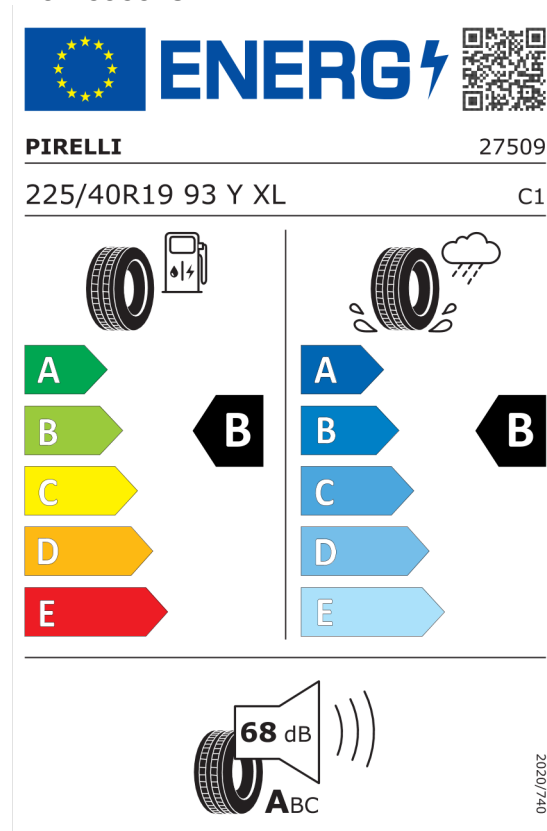

Oferta
195191
30.10.2023

Etykieta energetyczna UE dla opon

Goodyear 529638

<https://eprel.ec.europa.eu/qr/529638>

Pirelli 595518

<https://eprel.ec.europa.eu/qr/595518>

Oferta
195191
30.10.2023

Bridgestone 381411