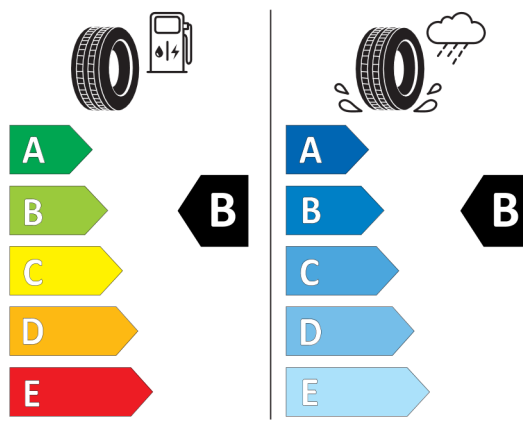

Pirelli 595517

PIRELLI 27508

255/35R19 96 Y XL C1

2020/740

<https://eprel.ec.europa.eu/qr/595517>