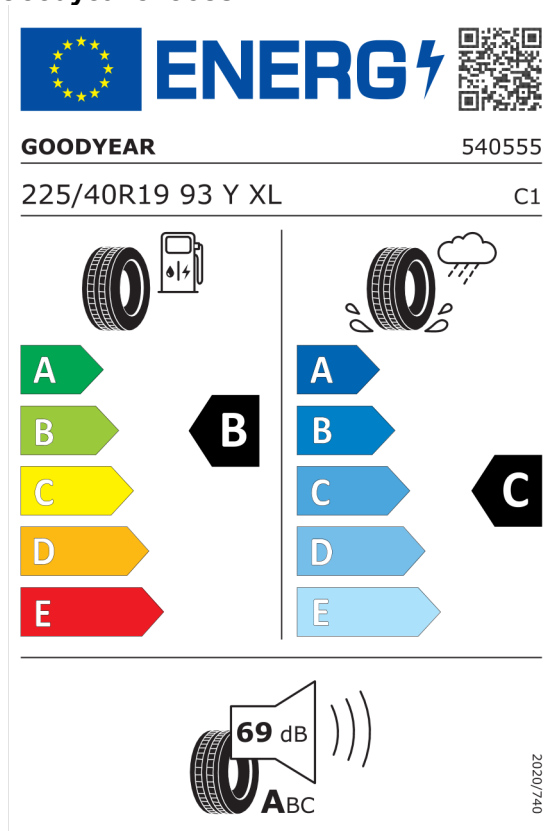

Total cena brutto z VAT	PLN	274 500,00
--------------------------------	------------	-------------------

Oferta

195191

30.10.2023

Nota prawna

Podane ceny są cenami detalicznymi, zawierającymi podatek VAT oraz podatek akcyzowy. Wskazane dane dotyczące zużycia paliwa oraz emisji CO₂ zostały ustalone na podstawie nowej procedury WLTP określonej w Rozporządzeniu (UE) 2017/1151 z dnia 1 czerwca 2017 r. uzupełniające rozporządzenie (WE) nr 715/2007 Parlamentu Europejskiego i Rady w sprawie homologacji typu pojazdów silnikowych w odniesieniu do emisji zanieczyszczeń pochodzących z lekkich pojazdów pasażerskich i użytkowych (Euro 5 i Euro 6) oraz w sprawie dostępu do informacji dotyczących naprawy i utrzymania pojazdów w brzmieniu obowiązującym w chwili udzielenia homologacji.

Oferta
195191
30.10.2023

Etykieta energetyczna UE dla opon

Goodyear 529638

<https://eprel.ec.europa.eu/qr/529638>

Pirelli 595518

<https://eprel.ec.europa.eu/qr/595518>

Oferta
195191
30.10.2023

Bridgestone 381411