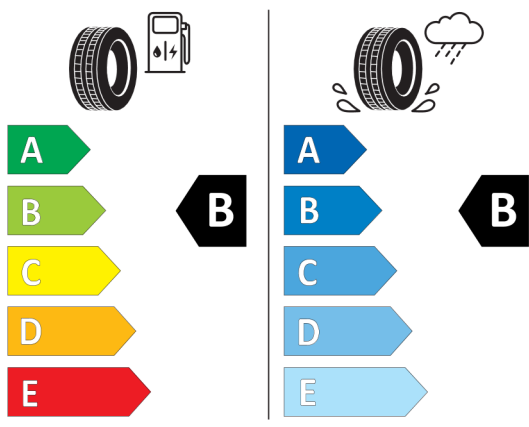

Oferta
195191
30.10.2023

Bridgestone 381411

BRIDGESTONE 9828

225/40 R19 93 Y XL C1

2020/740

<https://eprel.ec.europa.eu/qr/381411>