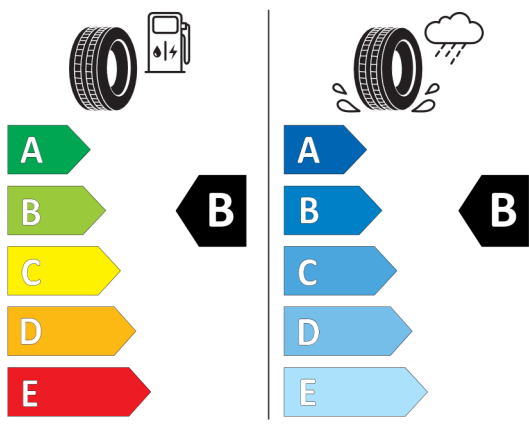

<https://eprel.ec.europa.eu/qr/382651>

Oferta
195191
30.10.2023

Goodyear 529635

GOODYEAR 540537

255/35R19 96 Y XL C1

2020/740

<https://eprel.ec.europa.eu/qr/529635>

Pirelli 595517