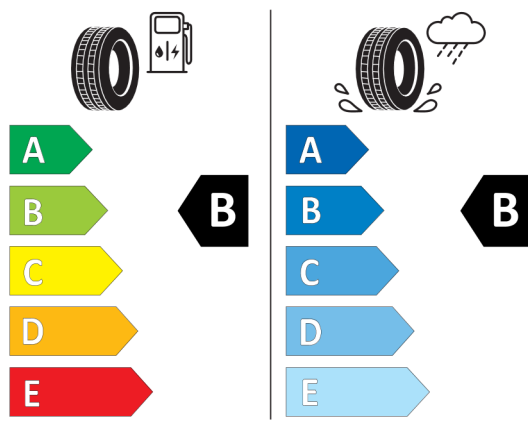

Bridgestone 382651

BRIDGESTONE 9830

255/35 R19 96 Y XL C1

2020/740

<https://eprel.ec.europa.eu/qr/382651>