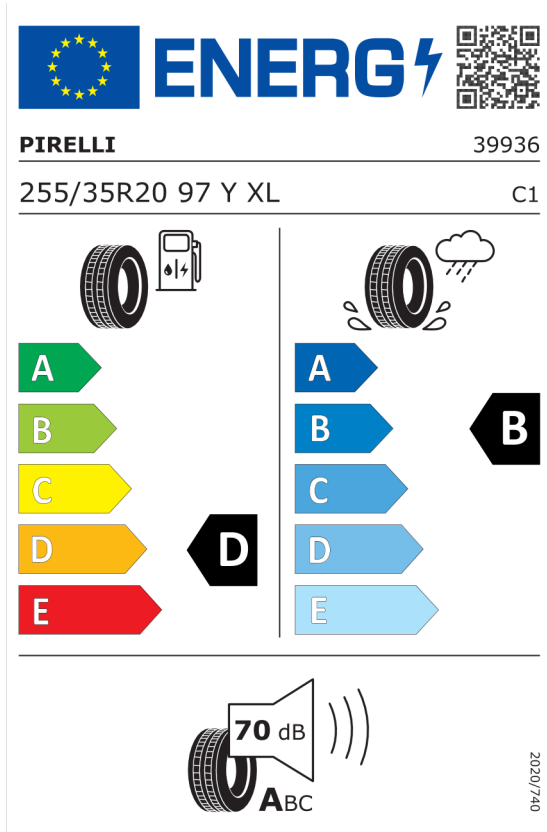

Oferta
199708
09.01.2024

Etykieta energetyczna UE dla opon

Pirelli 596959

<https://eprel.ec.europa.eu/qr/596959>